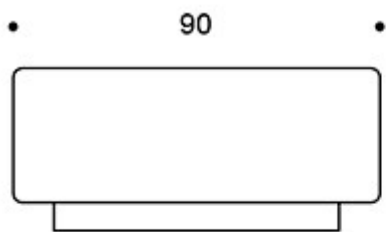

---

**MATERIALBESKRIVNING:**

**Sits:** helklädd

**Stativ:** svart

---

**PRODUKTKOD:**

**393** = helklädd sits, utan ryggstöd

---

**TYGÅTGÅNG:**

2.2 m

Ritning:

393