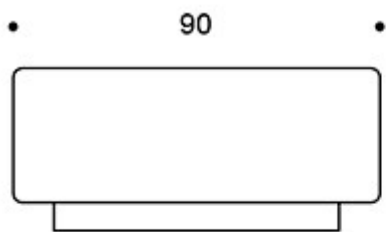

MATERIALBESKRIVNING:

Sits: helklädd

Stativ: svart

PRODUKTKOD:

393 = helklädd sits, utan ryggstöd

TYGÅTGÅNG:

2.2 m

Ritning: