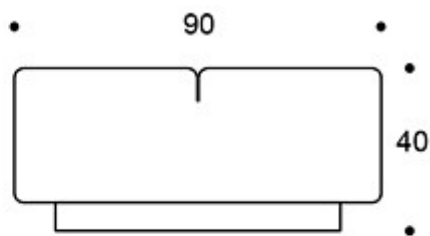

---

**MATERIALBESKRIVNING:**

**Sits:** helklädd

**Stativ:** svart

---

**PRODUKTKOD:**

**393** = helklädd sits, utan ryggstöd

---

**TYGÅTGÅNG:**

2.2 m

Ritning:

393