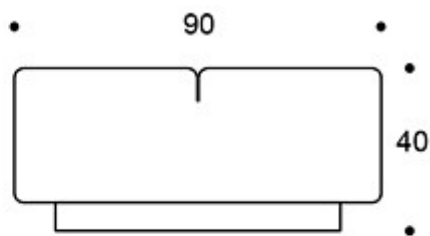

MATERIALBESKRIVNING:

Sits: helklädd

Stativ: svart

PRODUKTKOD:

393 = helklädd sits, utan ryggstöd

TYGÅTGÅNG:

2.2 m

Ritning: